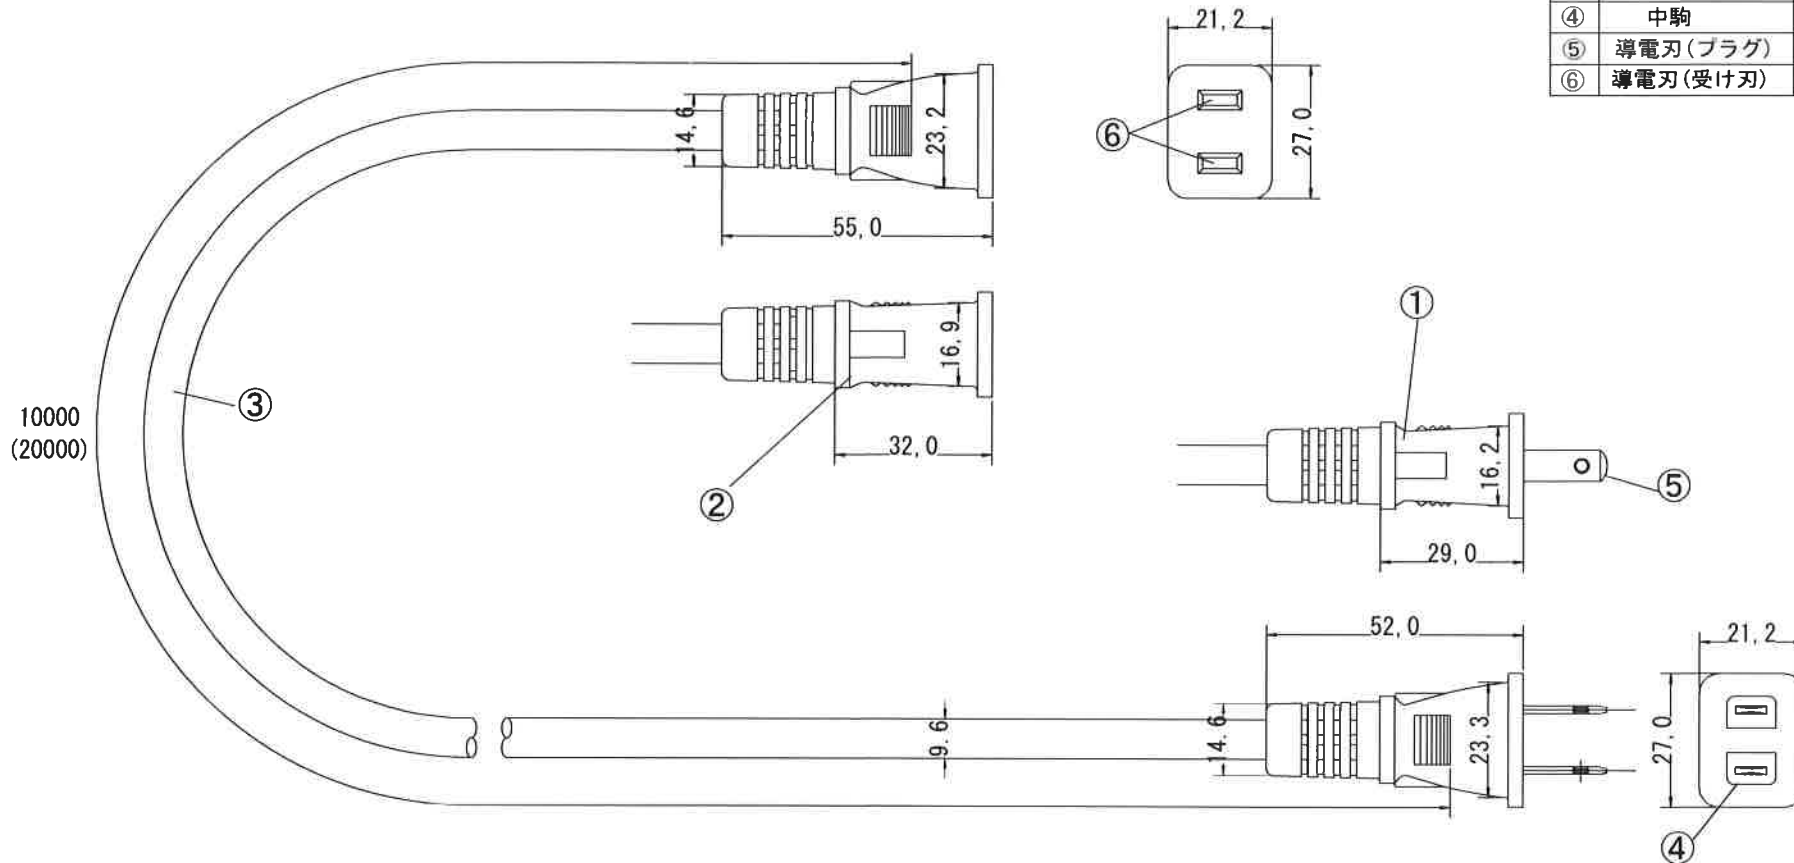

NO.	部品名	数	材質・定格等
①	差込プラグ	1	125V 15A 塩化ビニル樹脂
②	コネクターボディ	1	125V 15A 塩化ビニル樹脂
③	電線	1	塩化ビニル樹脂
④	中駒	1	PBT
⑤	導電刃(プラグ)	2	黄銅(ニッケルメッキ)
⑥	導電刃(受け刃)	2	黄銅

一般寸法公差		
普通公差		
より	以下	公差
	6	±0.5
6	30	±1.0
30	120	±1.5
120	400	±2.5
400	1000	±4.0
1000	2000	±6.0

種類	線心数	公称断面積	構成	仕上外径(約)
VCT	2心	1.25mm ²	50/0.18mm	9.6mm

プラグ	JET2182-43001-1002	電線	JET2182-12012-1001
コネクタ	JET2182-43004-1002		
作成日	2010.12.20		
尺度	free	作図	T-WADA
		図名	ガーデンコード10m(20m)
		図番	GA-10(20)
		承認	